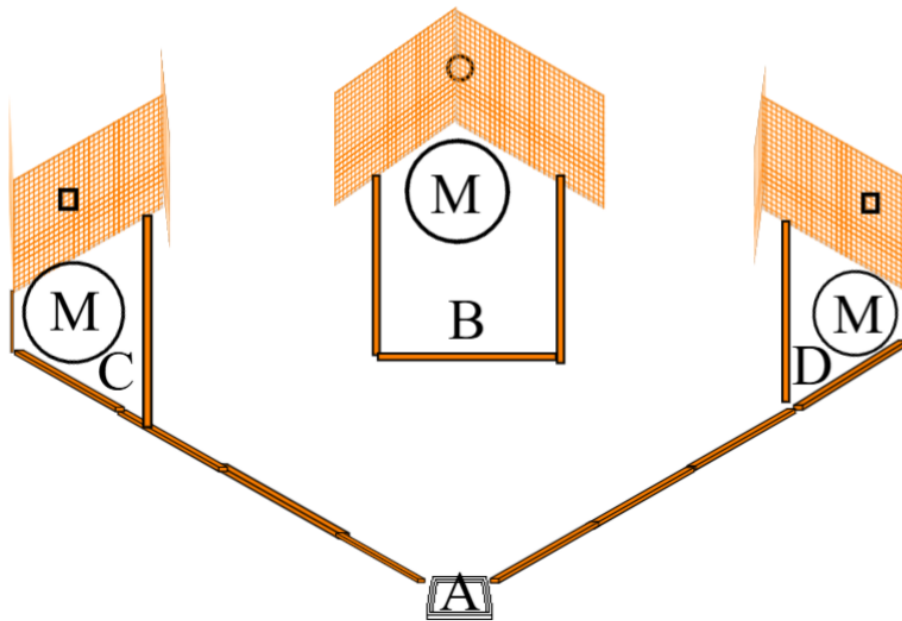

T1-3

T4-6

T7-9

Your stage parameters

Stage name	K3 Miinakenttä	Procedure	Setup notes
Start Position	Alueelta A	Aloitus: Kivääri, lipas kiinni, lataamaton.	Olet rakentamassa omaa sulutetta, kun havaitset vihollisen partion lähestyvän. Reagoi tilanteeseen ja torju uhka.
Stage	3	Ampuja seisten alueella A. Suoritus: Äänimerkistä ammutaan taulut T1–T9 alueilta B, C ja D. Erityistä: Alueille on sijoitettu miinoja (savikiekkoja).	
Round Count	18	Rangaistukset: Alueella rikkoutunut savikiekko –5 p / alue.	
Paper Targets	9		
Scoring	Comstock		